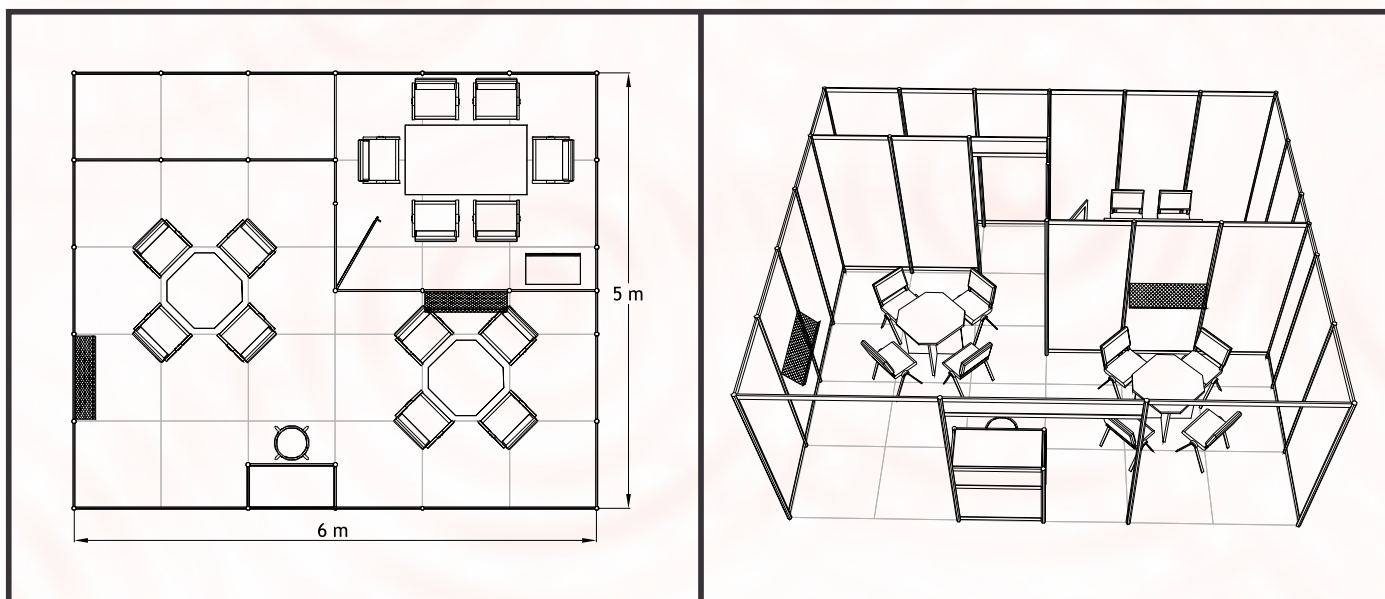

SAJAM VODA

Modularni štand 12m²

BEOEXPO
SYSTEM

SAJAM VODA

Modularni štand 18m²

BEOEXPO
SYSTEM

SAJAM VODA

Modularni štand 24m²

BEOEXPO
SYSTEM

SAJAM VODA

Modularni štand 24m²

BEOEXPO
SYSTEM

SAJAM VODA

Modularni štand 30m²

BEOEXPO
SYSTEM

SAJAM VODA