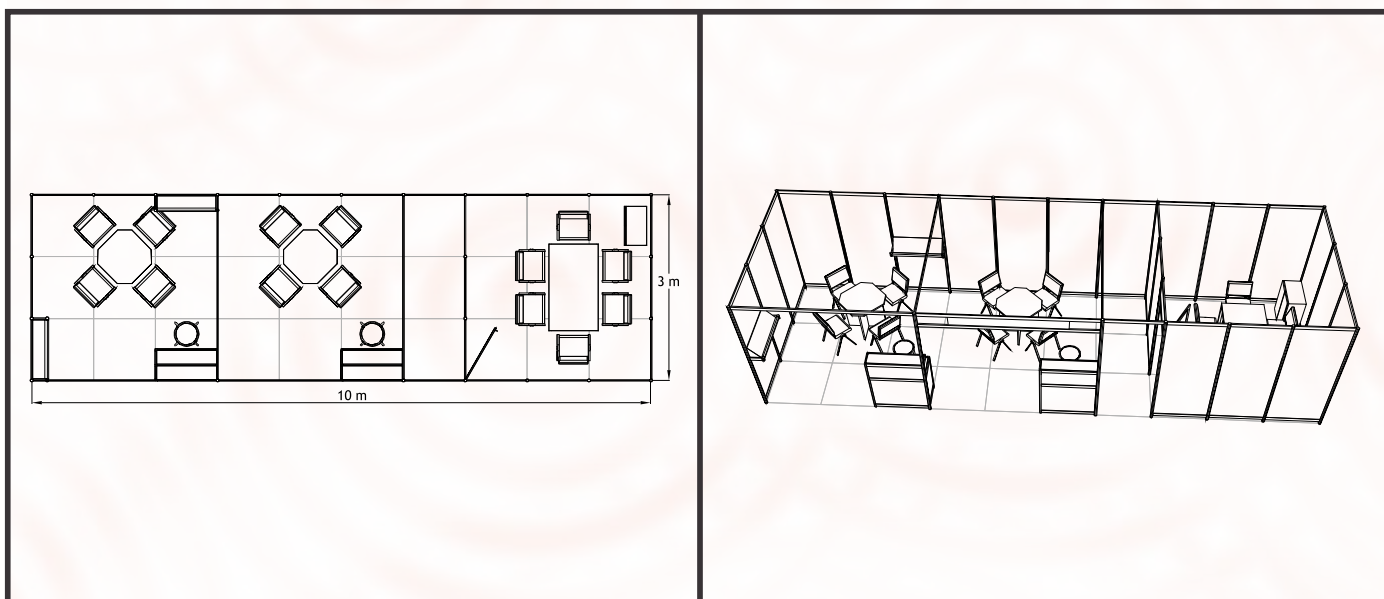

SAJAM VODA

Modularni štand 12m²

BEOEXPO
SYSTEM

SAJAM VODA

Modularni štand 18m²

BEOEXPO
SYSTEM

SAJAM VODA

Modularni štand 24m²

BEOEXPO
SYSTEM

SAJAM VODA

Modularni štand 24m²

BEOEXPO
SYSTEM

SAJAM VODA

Modularni štand 30m²

BEOEXPO
SYSTEM

SAJAM VODA

Modularni štand 30m²

BEOEXPO
SYSTEM