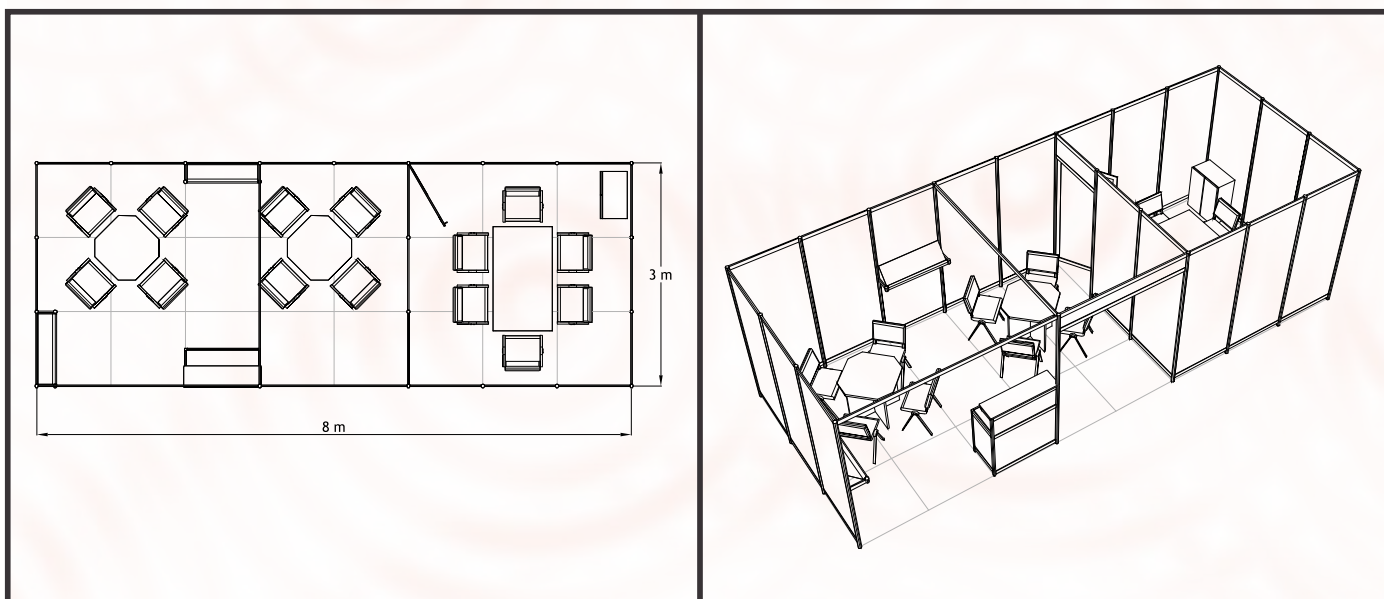

SAJAM VODA

Modularni štand 12m²

BEOEXPO
SYSTEM

SAJAM VODA

Modularni štand 18m²

BEOEXPO
SYSTEM

SAJAM VODA

Modularni štand 24m²

BEOEXPO
SYSTEM

SAJAM VODA

Modularni štand 24m²

BEOEXPO
SYSTEM

SAJAM VODA

Modularni štand 30m²

BEOEXPO
SYSTEM

SAJAM VODA

Modularni štand 30m²

BEOEXPO
SYSTEM