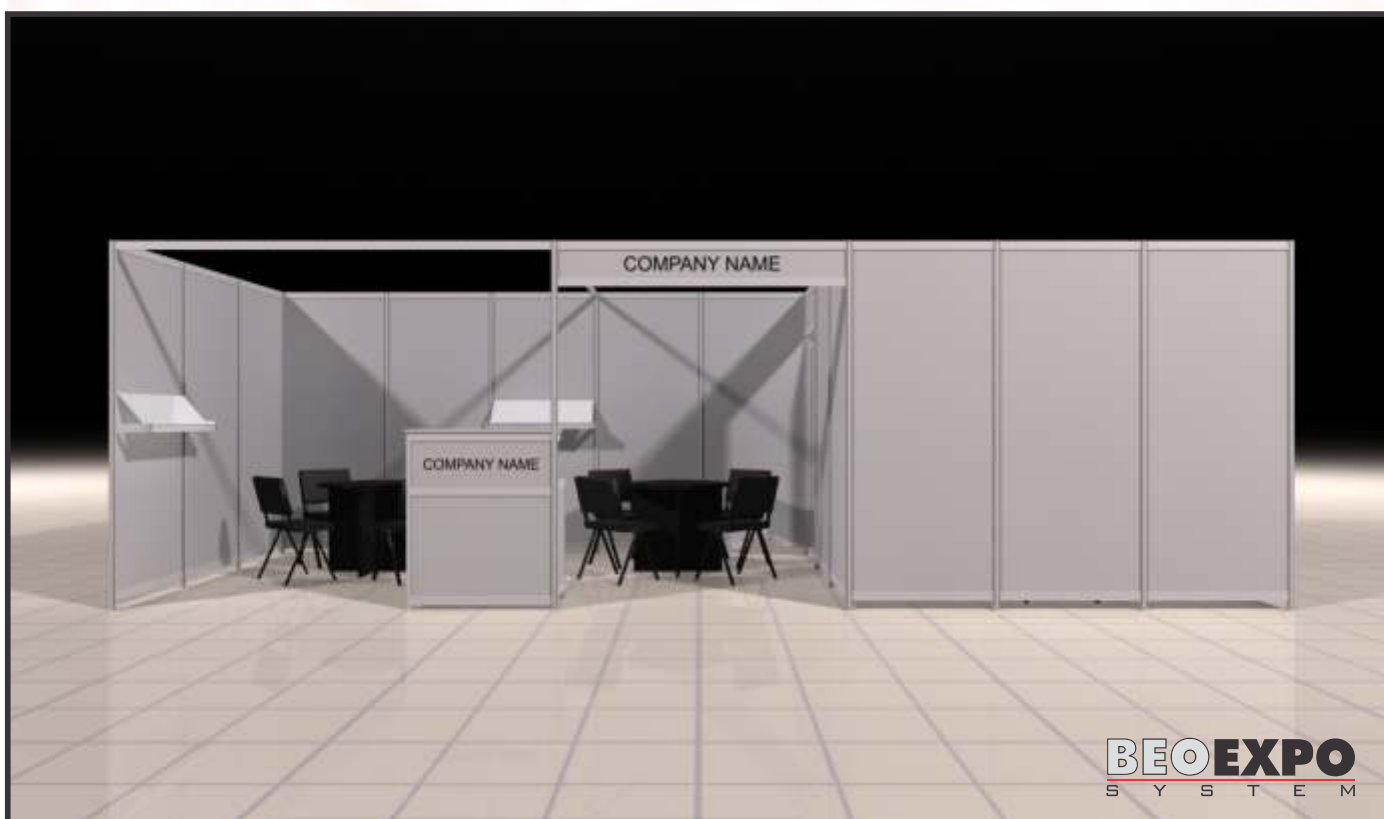

SAJAM VODA

Modularni štand 12m²

BEOEXPO
SYSTEM

SAJAM VODA

Modularni štand 18m²

BEOEXPO
SYSTEM

SAJAM VODA

Modularni štand 24m²

BEOEXPO
SYSTEM

SAJAM VODA

Modularni štand 24m²

BEOEXPO
SYSTEM

SAJAM VODA

Modularni štand 30m²

BEOEXPO
SYSTEM

SAJAM VODA

Modularni štand 30m²

BEOEXPO
SYSTEM