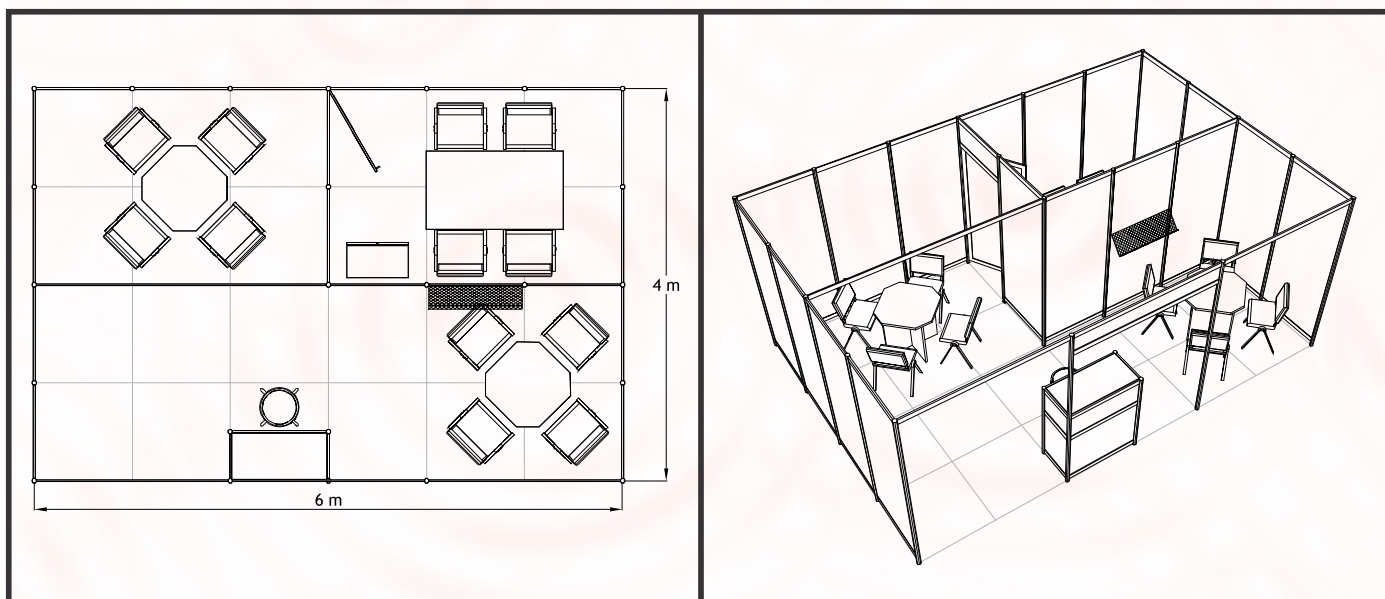

SAJAM VODA

Modularni štand 12m²

BEOEXPO
SYSTEM

SAJAM VODA

Modularni štand 18m²

BEOEXPO
SYSTEM

SAJAM VODA

Modularni štand 24m²

BEOEXPO
SYSTEM

SAJAM VODA

Modularni štand 24m²

BEOEXPO
SYSTEM

SAJAM VODA

Modularni štand 30m²

BEOEXPO
SYSTEM

SAJAM VODA

Modularni štand 30m²

BEOEXPO
SYSTEM