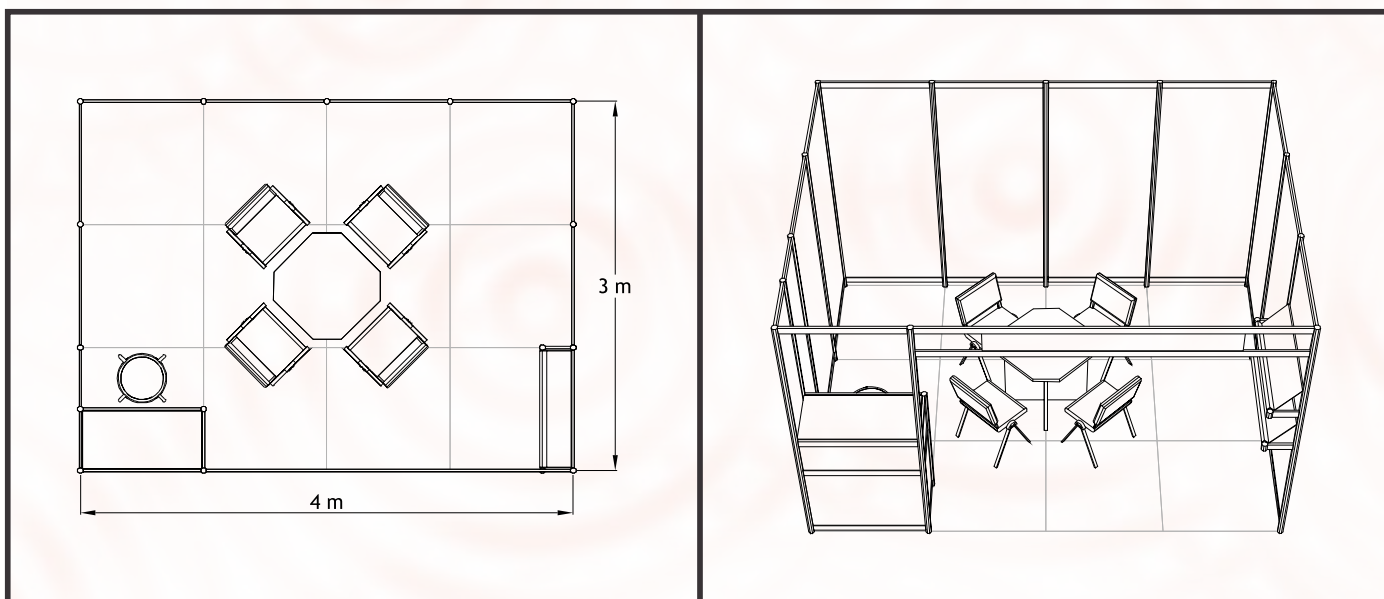

SAJAM VODA

Modularni štand 12m²

BEOEXPO
SYSTEM

SAJAM VODA

Modularni štand 18m²

BEOEXPO
SYSTEM

SAJAM VODA

Modularni štand 24m²

BEOEXPO
SYSTEM

SAJAM VODA

Modularni štand 24m²

BEOEXPO
SYSTEM

SAJAM VODA

Modularni štand 30m²

BEOEXPO
SYSTEM

SAJAM VODA

Modularni štand 30m²

BEOEXPO
SYSTEM