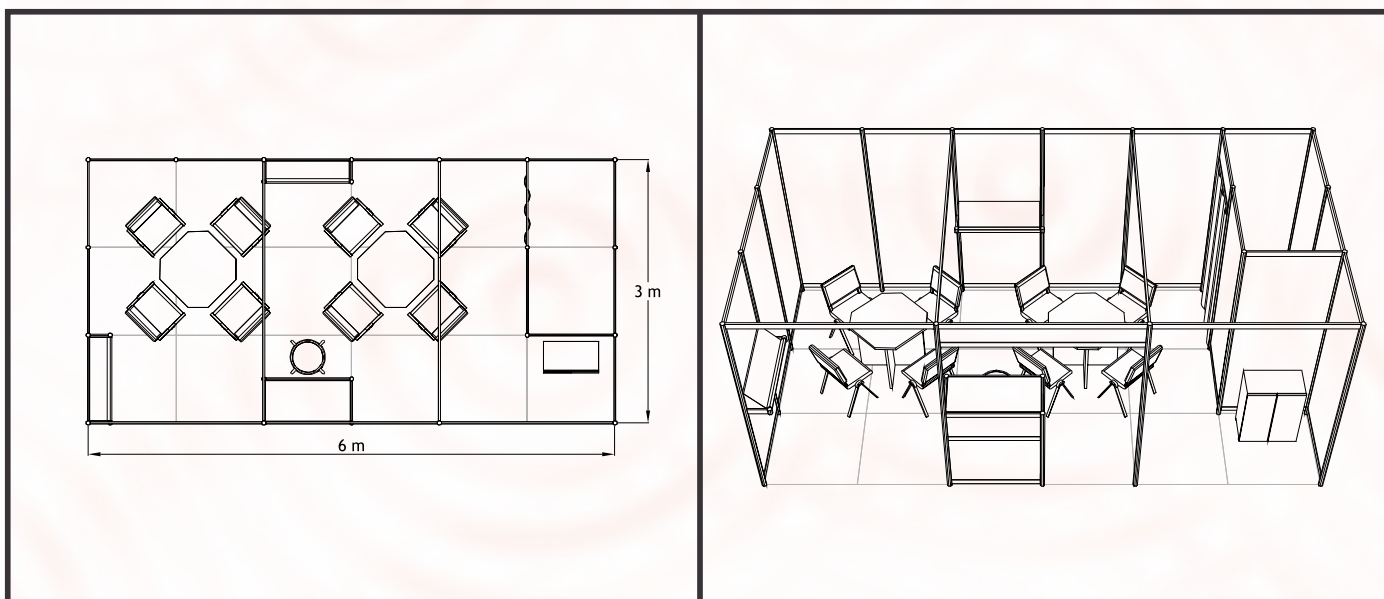

SAJAM VODA

Modularni štand 12m²

BEOEXPO
SYSTEM

SAJAM VODA

Modularni štand 18m²

BEOEXPO
SYSTEM

SAJAM VODA

Modularni štand 24m²

BEOEXPO
SYSTEM

SAJAM VODA

Modularni štand 24m²

BEOEXPO
SYSTEM

SAJAM VODA

Modularni štand 30m²

BEOEXPO
SYSTEM

SAJAM VODA

Modularni štand 30m²

BEOEXPO
SYSTEM