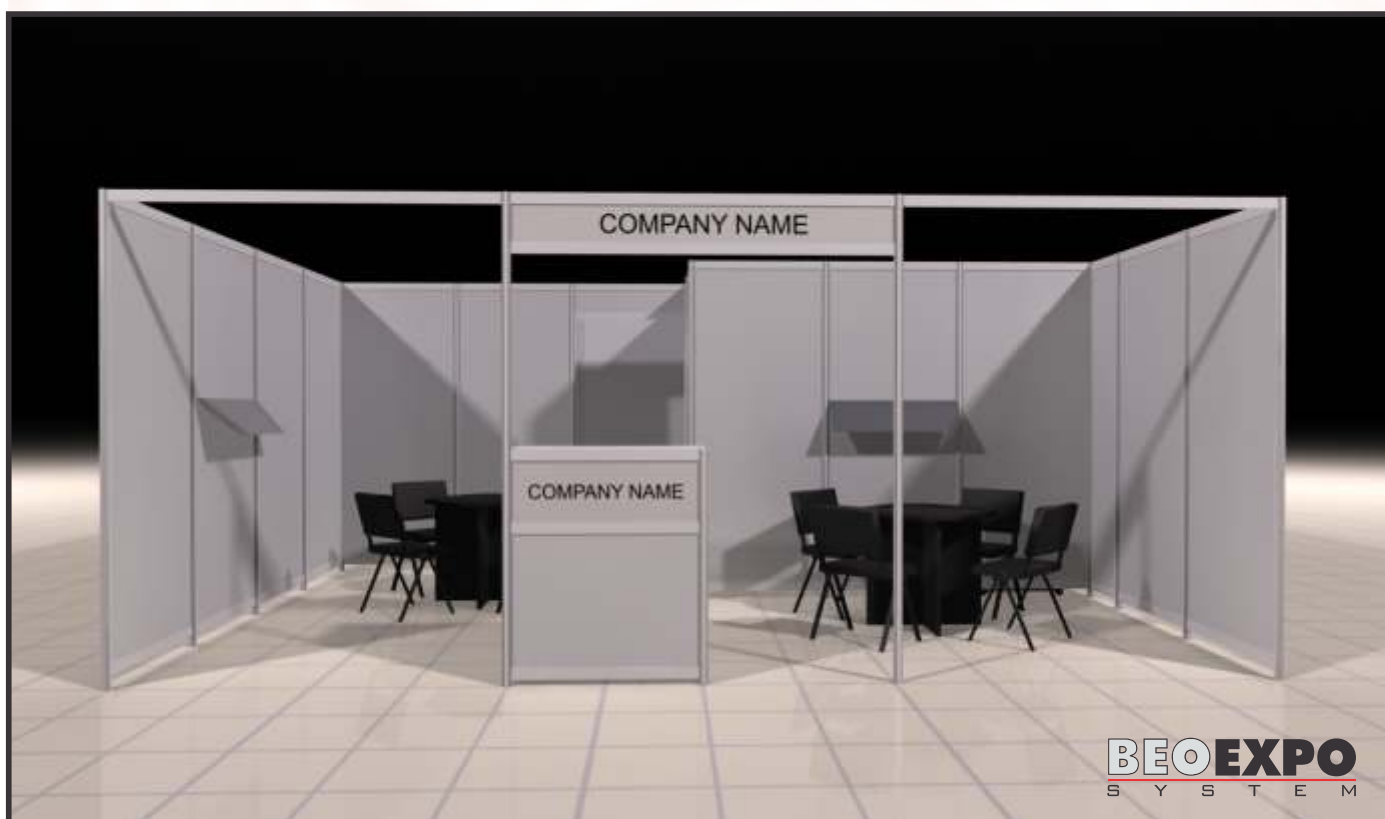

SAJAM VODA

Modularni štand 12m²

BEOEXPO
SYSTEM

SAJAM VODA

Modularni štand 18m²

BEOEXPO
SYSTEM

SAJAM VODA

Modularni štand 24m²

BEOEXPO
SYSTEM

SAJAM VODA

Modularni štand 24m²

BEOEXPO
SYSTEM

SAJAM VODA

Modularni štand 30m²

BEOEXPO
SYSTEM

SAJAM VODA

Modularni štand 30m²

BEOEXPO
SYSTEM